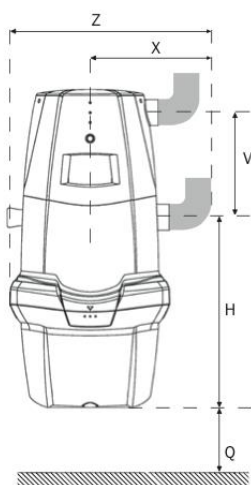

Силовой блок Blizzard E-klasse C40

Характеристики	
Эффективная площадь уборки, м2	400
Макс. количество пневмоточек	12
Потребляемая мощность, кВт	1,45
Полезная мощность, Аэроватт	615
Воздушный поток, м3/час	179
Разрежение, кПа	38,7
Рабочее напряжение, В	230
Напряжение линии управления, В	5
Мотор, кол-во	1
Уровень шума, дБ	66
Емкость пылесборника, л.	18
Защита, IP	42
Вес, кг	9,6
Площадь картриджного фильтра, м2	0,85
Гарантия производителя, лет	2
Внешний глушитель	Да
Стоимость, Евро	1332,38
Высота, мм	1041
Диаметр, мм	300

Размеры E-klasse C40

	H	Q	Q min	V	X	Z
мм	695	1000	40	104	210	370